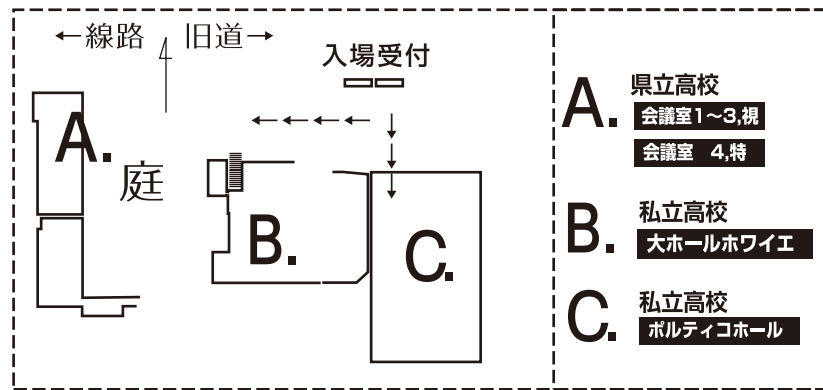

## A. 公立高校

会議室1~3, 視  
会議室 4, 特

- 視聴覚室
  - 県立春日部東高校
  - 県立川口東高校
  - 県立川口北高校
  - 県立蕨高校
- 第3会議室
  - 県立久喜北陽高校
  - 県立越谷総合技術高校
  - 県立越谷西高校
  - 県立越谷東高校
  - 県立幸手桜高校
- 第2会議室
  - 県立庄和高校
  - 県立草加高校
  - 県立草加西高校
  - 県立草加東高校
  - 県立草加南高校
- WC
- 第1会議室
  - 県立松伏高校
  - 県立三郷高校
  - 県立三郷北高校
  - 県立八潮高校
  - 市立川口高校
- 特別応接室
  - 県立越谷北高校
  - 県立浦和高校
  - 県立春日部高校
  - 県立不動岡高校
- 第4会議室
  - 県立浦和第一女子高校
  - 県立久喜工業高校
  - 県立春日部女子高校
- WC
- 浦和学院高校

## B. 私立高校

大ホールホワイエ

- 昌平中学・高校
- 共栄学園
- 春日部共栄中学・高校
- 開智中学・高校
- 開智未来中学・高校
- 埼玉栄中学・高校
- 獨協埼玉中学・高校
- 西武台千葉中学・高校
- 花咲徳栄高校
- 浦和実業学園中学・高校
- 浦和麗明高校
- 観明高校

入場受付

## 全体の位置関係

ポルティコホール

メイン会場  
入口