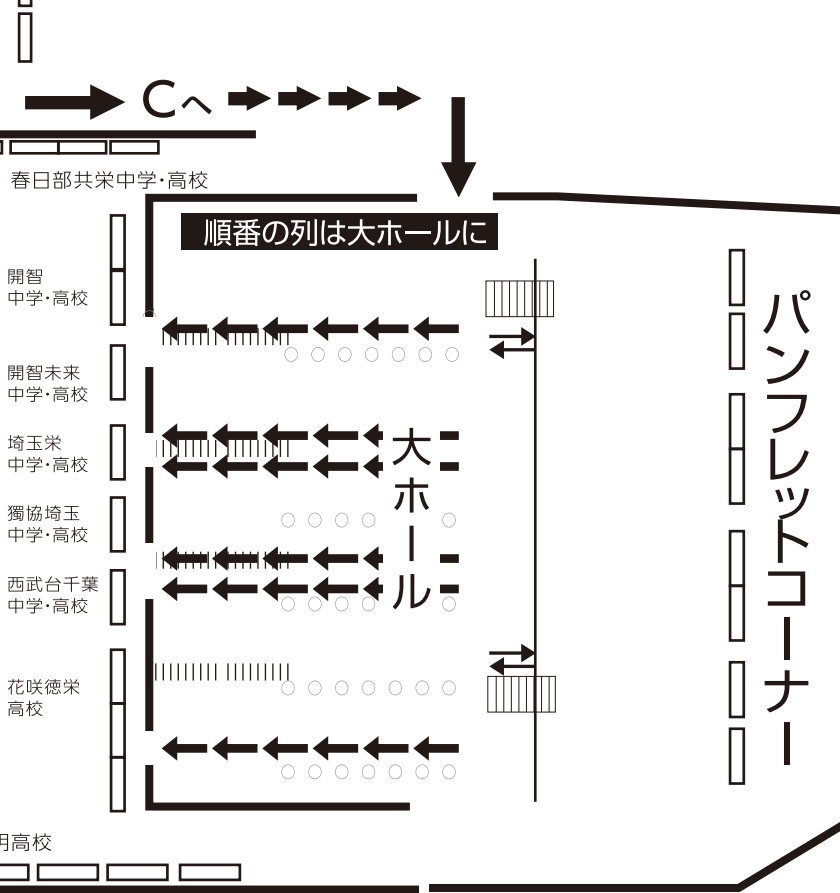

## A. 公立高校

会議室1~3, 視  
会議室 4, 特

- 視聴覚室
  - 県立春日部東高校
  - 県立川口東高校
  - 県立川口北高校
  - 県立蕨高校
- 第3会議室
  - 県立久喜北陽高校
  - 県立越谷総合技術高校
  - 県立越谷西高校
  - 県立越谷東高校
  - 県立幸手桜高校
- 第2会議室
  - 県立庄和高校
  - 県立草加高校
  - 県立草加西高校
  - 県立草加東高校
  - 県立草加南高校
- WC
- 第1会議室
  - 県立松伏高校
  - 県立三郷高校
  - 県立三郷北高校
  - 県立八潮高校
  - 市立川口高校
- 特別応接室
  - 県立越谷北高校
  - 県立浦和高校
  - 県立春日部高校
  - 県立不動岡高校
- 第4会議室
  - 県立浦和第一女子高校
  - 県立久喜工業高校
  - 県立春日部女子高校
- WC
- 浦和学院高校

## B. 私立高校

大ホールホワイエ

- 昌平中学・高校
- 共栄学園
- 春日部共栄中学・高校
- 開智中学・高校
- 開智未来中学・高校
- 埼玉栄中学・高校
- 獨協埼玉中学・高校
- 西武台千葉中学・高校
- 花咲徳栄高校
- 浦和実業学園中学・高校
- 浦和麗明高校
- 観明高校

入場受付

## 全体の位置関係

ポルティコホール

メイン会場  
入口